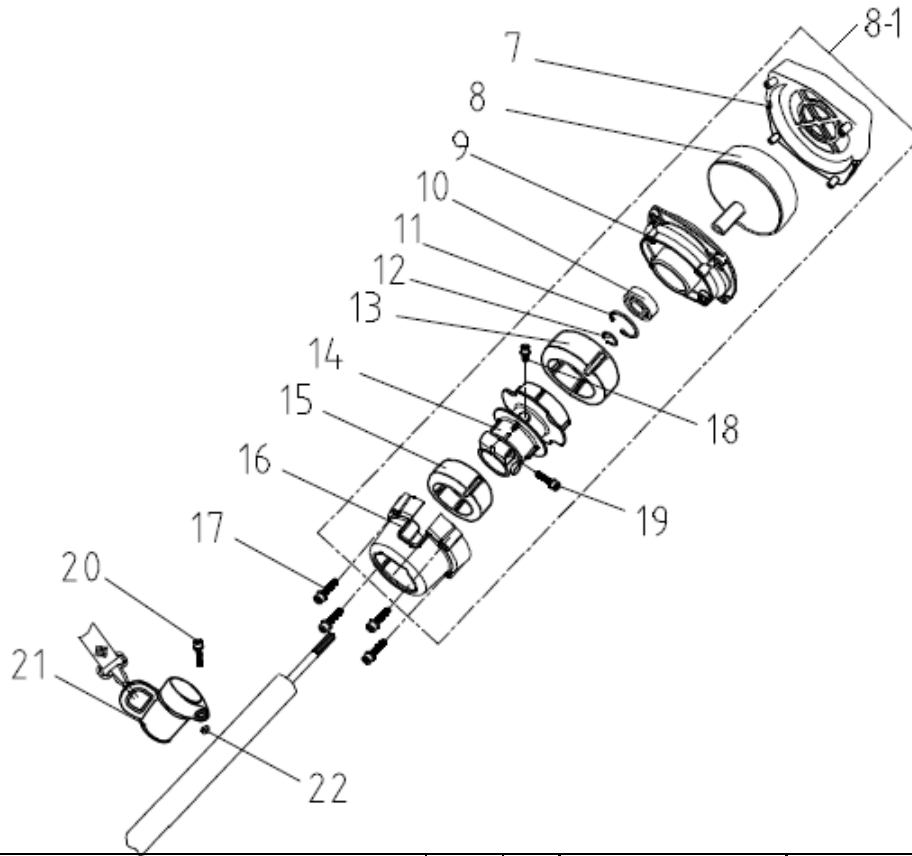

№	Артикул	Наименование	К-во	№	Артикул	Наименование	К-во
15	2120001555	Подшипник игольчатый	1	22-1	2120003881-ASSY	Поршневая группа	1
16	2120000424	Кольцо стопорное	2	23	2110007433	Винт М5х20	4
17	2120000416	Палец поршня 10х32.5	1	24	2120015607	Крышка цилиндра	1
19	-	Поршень *	1	25	L7T	Свеча зажигания	1
19-1	2120002630-ASSY	Поршень комплект	1	41	2120006111	Шайба	2
20	2120009708	Кольцо поршневое	2	44	2120015608	Накладка крышки цилиндра	1
21	2120000252	Прокладка цилиндра	1	51	2110000668	Винт М5х12	4
22	2120003881	Цилиндр	1				

№	Артикул	Наименование	К-во	№	Артикул	Наименование	К-во
11	2110000397	Штифт 5X12	2	34	2120013150	Сцепление комплект	1
13	2120001642	Маховик	1	35	2120000060	Шайба волнистая	2
14	2110000667	Гайка М8х1.25	1	36	2120006115	Болт сцепления	2
18	2120009764	Магнето	1	37	2120015620	Крышка сцепления	1
26	2110000666	Винт М4х20	2	38	2120002637	Шайба	2
33	2110000083	Винт М5х25	4				

№	Артикул	Наименование	К-во	№	Артикул	Наименование	К-во
1	2120008541	Стартер в сборе	1	1-6	2120008541-6	Барабан стартера	1
1-1	2120008541-1	Стопорная пластина	1	1-7	2120008541-7	Шайба	1
1-2	2120008541-2	Ручка	1	1-8	2120008541-8	Винт	1
1-3	2120008541-3	Пружина возвратная	1	2	2110000669	Винт М6х4	4
1-5	2120008541-5	Шнур стартера	1	4	2120000658	Плата собачек стартера	1

№	Артикул	Наименование	К-во	№	Артикул	Наименование	К-во
7	2120008874	Защита барабана сцепления	1	15	2120007079	Амортизатор малый	1
8	2120008854	Барабан сцепления	1	16	2120015622	Корпус барабана сцепления	1
8-1	2120015622-ASSY	Корпус сцепления комплект	1	17	2110007432	Винт М5Х30	4
9	2120015621	Фланец сцепления	1	18	2110007439	Винт М5Х12	1
10	04035303004	Подшипник 6202-2RS	1	19	2110007466	Винт М6Х30	1
11	2110000025	Кольцо стопорное 35	1	20	2110000171	Винт М5Х20	1
12	21100000257	Кольцо стопорное 15	1	21	2120008421	Хомут крепления ремня	1
13	2120007078	Амортизатор большой	1	22	2110000412	Гайка М5	1
14	2120015623	Соединитель	1				