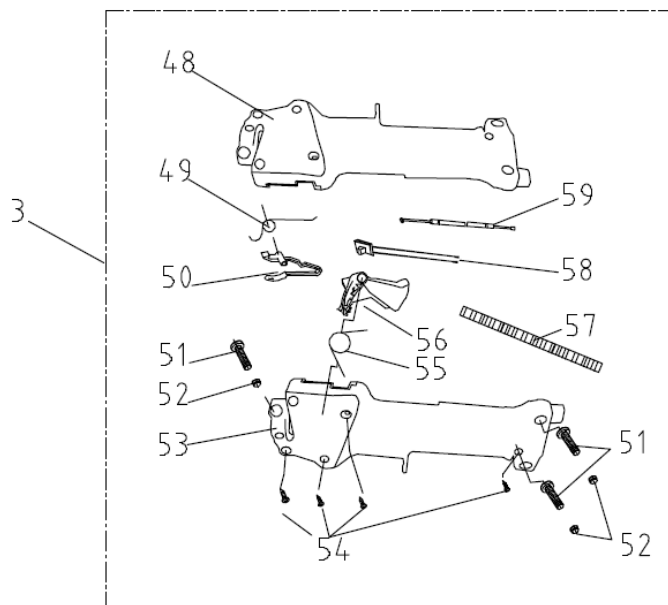

№	Артикул	Наименование	К-во	№	Артикул	Наименование	К-во
11	2110000397	Штифт 5X12	2	34	2120013150	Сцепление комплект	1
13	2120001642	Маховик	1	35	2120000060	Шайба волнистая	2
14	2110000667	Гайка М8х1.25	1	36	2120006115	Болт сцепления	2
18	2120009764	Магнето	1	37	2120015620	Крышка сцепления	1
26	2110000666	Винт М4х20	2	38	2120002637	Шайба	2
33	2110000083	Винт М5х25	4				

№	Артикул	Наименование	К-во	№	Артикул	Наименование	К-во
1	2120008541	Стартер в сборе	1	1-6	2120008541-6	Барабан стартера	1
1-1	2120008541-1	Стопорная пластина	1	1-7	2120008541-7	Шайба	1
1-2	2120008541-2	Ручка	1	1-8	2120008541-8	Винт	1
1-3	2120008541-3	Пружина возвратная	1	2	2110000669	Винт М6х4	4
1-5	2120008541-5	Шнур стартера	1	4	2120000658	Плата собачек стартера	1

№	Артикул	Наименование	К-во	№	Артикул	Наименование	К-во
7	2120008874	Защита барабана сцепления	1	15	2120007079	Амортизатор малый	1
8	2120008854	Барабан сцепления	1	16	2120015622	Корпус барабана сцепления	1
8-1	2120015622-ASSY	Корпус сцепления комплект	1	17	2110007432	Винт М5Х30	4
9	2120015621	Фланец сцепления	1	18	2110007439	Винт М5Х12	1
10	04035303004	Подшипник 6202-2RS	1	19	2110007466	Винт М6Х30	1
11	2110000025	Кольцо стопорное 35	1	20	2110000171	Винт М5Х20	1
12	21100000257	Кольцо стопорное 15	1	21	2120008421	Хомут крепления ремня	1
13	2120007078	Амортизатор большой	1	22	2110000412	Гайка М5	1
14	2120015623	Соединитель	1				