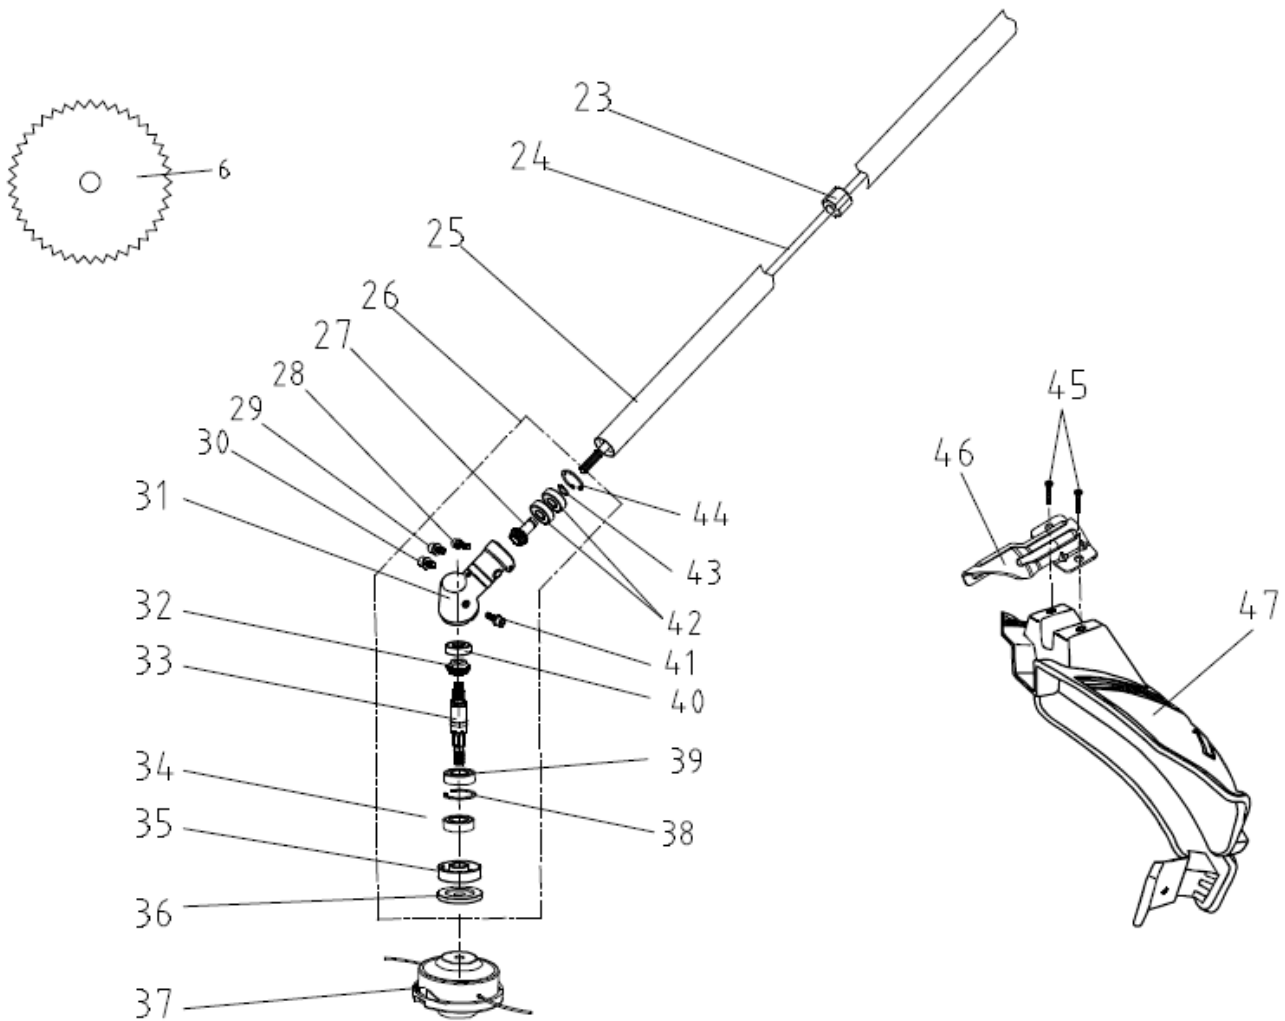

№	Артикул	Наименование	К-во	№	Артикул	Наименование	К-во
23	2120002537	Втулка	6	36	2120007036	Шайба прижимная	1
24	2120008856	Вал штанги неразъемный	1	37	2120015635	Триммерная головка	1
25	2120002744	Штанга	1	38	2110000025	Кольцо стопорное 35	1
26	1910000845	Редуктор комплект	1	39	04035303004	Подшипник 6202-2RS	1
27	2120009366	Шестерня ведущая	1	40	04035304001	Подшипник 6000	1
28	2110007440	Винт М6Х30	1	41	2110007468	Винт М4Х10	1
29	2110007464	Винт М5Х12	1	42	03090010020	Подшипник 6001-2RS	2
30	2110007467	Винт М6Х12	1	43	2110000255	Кольцо стопорное 10	1
31	2120015627	Корпус редуктора	1	44	2110000030	Кольцо стопорное 28	1
32	2120007033	Шестерня ведомая	1	45	2110007440	Винт М6Х30	2
33	2120008587	Вал редуктора выходной	1	46	2120015749	Кронштейн кожуха	1
34	980203573	Сальник выходного вала	1	47	2120015615	Кожух защитный	1
35	2120007035	Шайба защитная	1	6	C5107	Нож	1