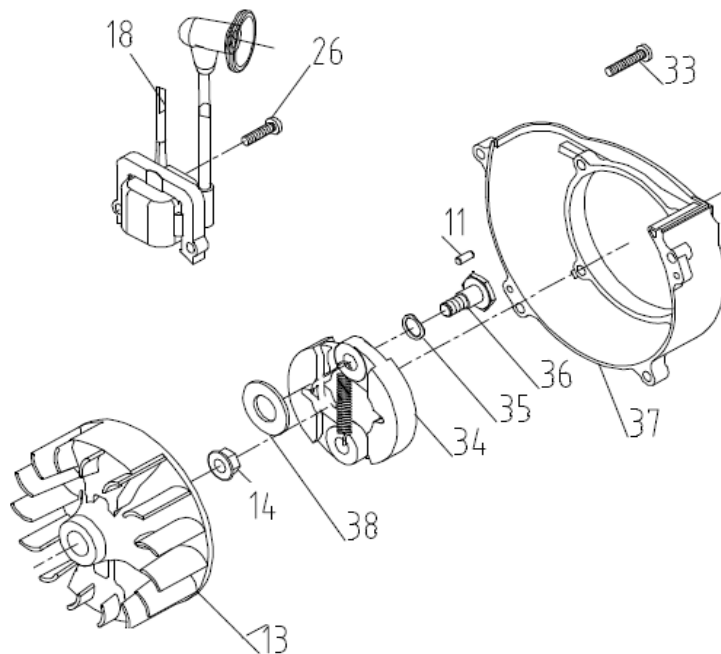

№	Артикул	Наименование	К-во	№	Артикул	Наименование	К-во
15	2120001555	Подшипник игольчатый	1	22-1	2120003881-ASSY	Поршневая группа	1
16	2120000424	Кольцо стопорное	2	23	2110007433	Винт М5х20	4
17	2120000416	Палец поршня 10х32.5	1	24	2120015607	Крышка цилиндра	1
19	-	Поршень *	1	25	L7T	Свеча зажигания	1
19-1	2120002630-ASSY	Поршень комплект	1	41	2120006111	Шайба	2
20	2120009708	Кольцо поршневое	2	44	2120015608	Накладка крышки цилиндра	1
21	2120000252	Прокладка цилиндра	1	51	2110000668	Винт М5х12	4
22	2120003881	Цилиндр	1				

* Не поставляется отдельно

№	Артикул	Наименование	К-во	№	Артикул	Наименование	К-во
3	2120012871	Картер сторона маховика	1	10	2110000400	Штифт картера 3X10	3
5	03100010032	Сальник кленвала 12x22x7	1	12	2110007432	Винт М5х30	2
6	2120012872	Картер сторона стартера	1	15	2120001555	Подшипник игольчатый	1
7	03090010034	Подшипник коленвала 6201	2	30	2120003894	Пластина защитная	1
8	2110000242	Коленвал комплект	1	41	2120006111	Шайба	2
9	61032502730	Шпонка сегментная 3x3x11	1	54	03100010028	Сальник коленвала 12x32x6,5	1

№	Артикул	Наименование	К-во	№	Артикул	Наименование	К-во
11	2110000397	Штифт 5X12	2	34	2120013150	Сцепление комплект	1
13	2120001642	Маховик	1	35	2120000060	Шайба волнистая	2
14	2110000667	Гайка М8х1.25	1	36	2120006115	Болт сцепления	2
18	2120009764	Магнето	1	37	2120015620	Крышка сцепления	1
26	2110000666	Винт М4х20	2	38	2120002637	Шайба	2
33	2110000083	Винт М5х25	4				

* Не поставляется отдельно

№	Артикул	Наименование	К-во	№	Артикул	Наименование	К-во
1	2120015614	Ремень наплечный	1	60	2110007436	Винт М5Х25	6
2	2120015610	Рукоятка трубчатая правая	4	61	2120015624	Кронштейн верхняя часть	1
3	1910000537	Ручка управления правая комплект	1	62	2120015626	Кронштейн средняя часть	1
4	2120015618	Ручка левая	1	63	2120015625	Кронштейн нижняя часть	1
5	2120015609	Рукоятка трубчатая левая	1				