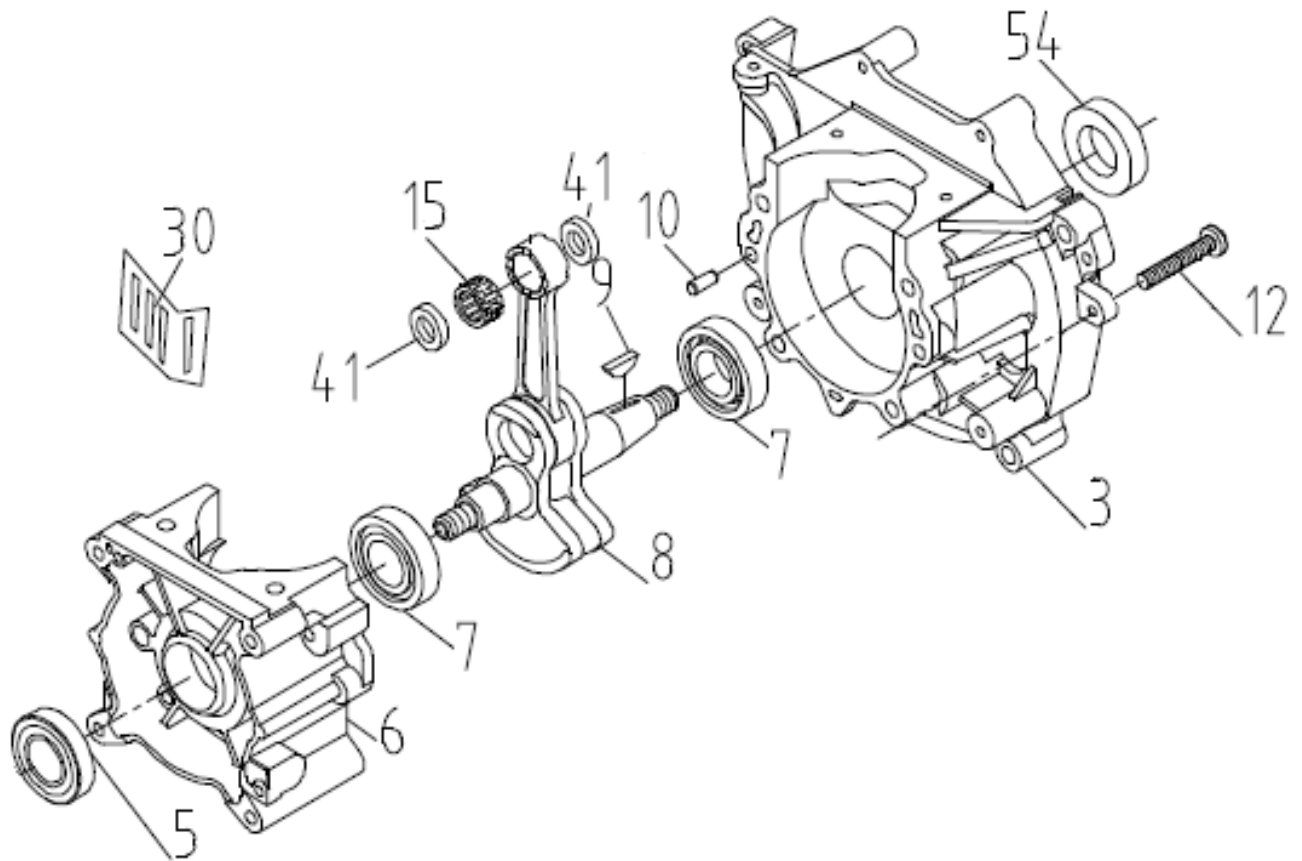

№	Артикул	Наименование	К-во	№	Артикул	Наименование	К-во
15	2120001555	Подшипник игольчатый	1	22-1	2120003881-ASSY	Поршневая группа	1
16	2120000424	Кольцо стопорное	2	23	2110007433	Винт М5х20	4
17	2120000416	Палец поршня 10х32.5	1	24	2120015607	Крышка цилиндра	1
19	-	Поршень *	1	25	L7T	Свеча зажигания	1
19-1	2120002630-ASSY	Поршень комплект	1	41	2120006111	Шайба	2
20	2120009708	Кольцо поршневое	2	44	2120015608	Накладка крышки цилиндра	1
21	2120000252	Прокладка цилиндра	1	51	2110000668	Винт М5х12	4
22	2120003881	Цилиндр	1				

* Не поставляется отдельно

№	Артикул	Наименование	К-во	№	Артикул	Наименование	К-во
3	2120012871	Картер сторона маховика	1	10	2110000400	Штифт картера 3X10	3
5	03100010032	Сальник кленвала 12x22x7	1	12	2110007432	Винт М5х30	2
6	2120012872	Картер сторона стартера	1	15	2120001555	Подшипник игольчатый	1
7	03090010034	Подшипник коленвала 6201	2	30	2120003894	Пластина защитная	1
8	2110000242	Коленвал комплект	1	41	2120006111	Шайба	2
9	61032502730	Шпонка сегментная 3x3x11	1	54	03100010028	Сальник коленвала 12x32x6,5	1

№	Артикул	Наименование	К-во	№	Артикул	Наименование	К-во
11	2110000397	Штифт 5X12	2	34	2120013150	Сцепление комплект	1
13	2120001642	Маховик	1	35	2120000060	Шайба волнистая	2
14	2110000667	Гайка М8х1.25	1	36	2120006115	Болт сцепления	2
18	2120009764	Магнето	1	37	2120015620	Крышка сцепления	1
26	2110000666	Винт М4х20	2	38	2120002637	Шайба	2
33	2110000083	Винт М5х25	4				